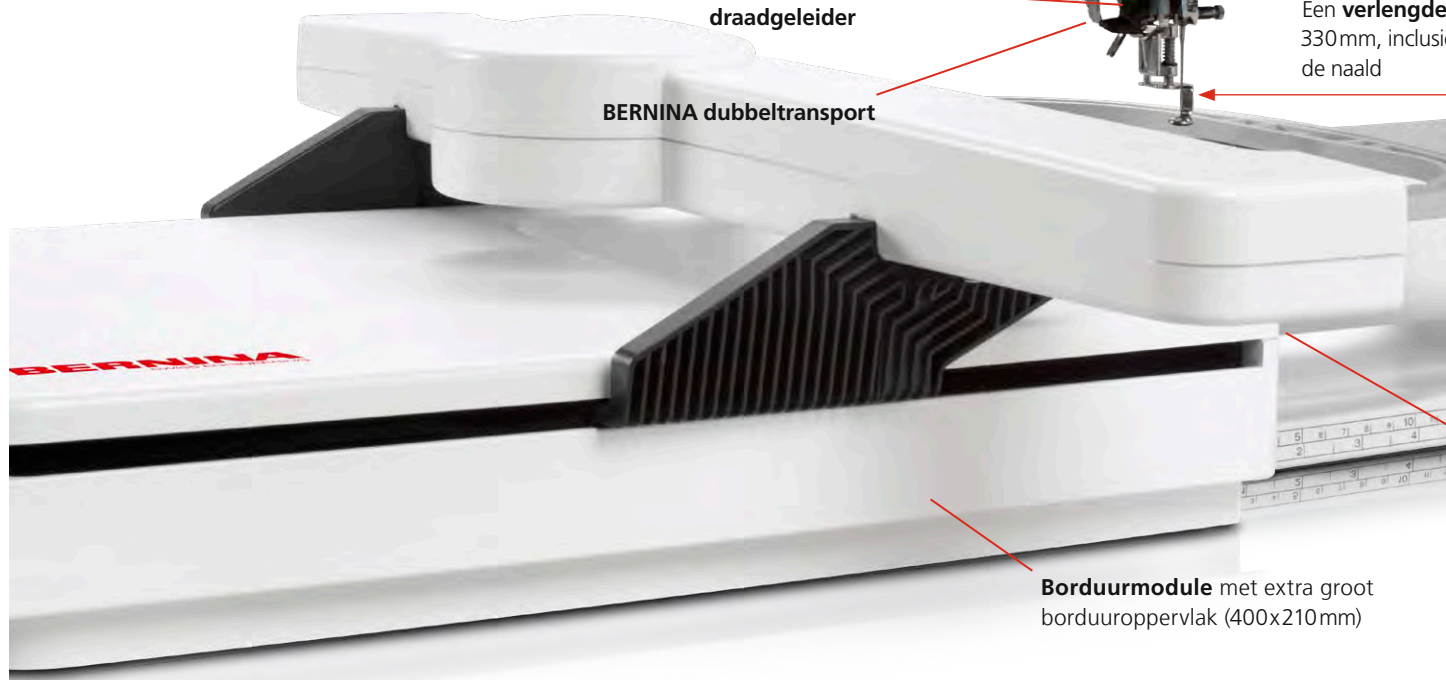

Snelheidsregeling

Naai- en borduursnelheid tot
1.000 steken per minuut

7 in
vo
vele

Halfautomatische
draadgeleider

BERNINA dubbeltransport

Een verlengde
330mm, inclusief
de naald

Borduurmodule met extra groot
borduroppervlak (400x210mm)

MEER DAN EEN MOOIE FAÇADE!

De BERNINA 790 PLUS SE combineert toptechnologie met innovatie en biedt veel ruimte voor creativiteit. Dankzij de verlengde vrije arm is rechts van de naald 254mm ruimte beschikbaar voor prachtige grote naai- en borduurprojecten. Het hart van de 7-serie is de BERNINA grijper. Hij naait nauwkeurig, snel en stil met een steekbreedte tot 9mm. De innovatieve BERNINA steekregulator (BSR) ondersteunt u bij het naaien en quilten uit de vrije hand, terwijl het BERNINA dubbeltransport voor een gelijkmatig transport van gladde en fijne stoffen zorgt.