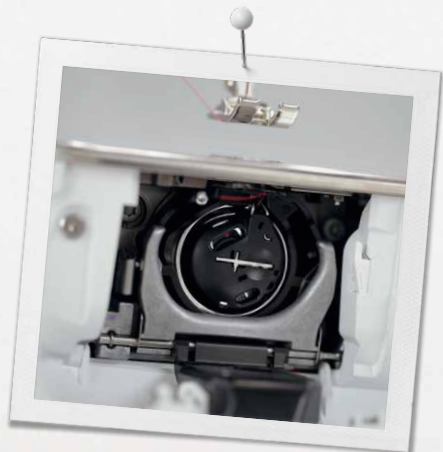

De BERNINA grijper

Met de lancering van de 7-serie introduceerde BERNINA een absolute wereldprimeur, de BERNINA grijper, die op unieke wijze de voordelen van de twee beste grijpertechnologieën verenigt. Deze nieuwste BERNINA innovatie is gepatenteerd.

Het hart van de BERNINA 7-serie is voorzien van een nieuwe, centraal geplaatste driver, waardoor de BERNINA grijper snel, maar geruisloos loopt. De BERNINA grijper naait hoge-precisiesteken tot 5,5 mm breed (B 720) met snelheden van 1000 steken per minuut. De spoel bevat tot 70% meer garen dan onze standaardspoelen, zodat u langer zonder onderbreking kunt naaien.

De BERNINA grijper wordt gemaakt van hoogwaardige materialen die het mogelijk maken de draad soepel en met consistente spanning te laten lopen.

BERNINA – made to create.