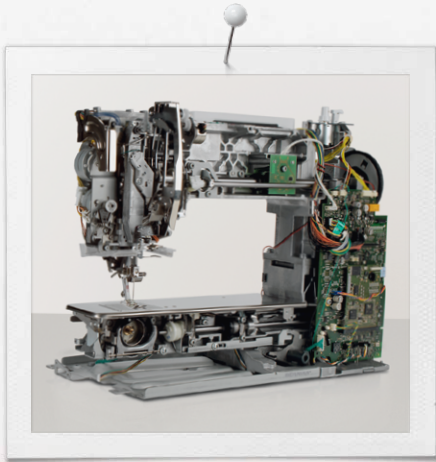

BERNINA kwaliteit

Sinds decennia wijdt BERNINA zich met passie aan de ontwikkeling van naai- en borduurmachines. Zwitserse precisie is het hoofdbestanddeel van al onze producten, en het hoogwaardige materiaal garandeert een lange levensduur en een hoog prestatievermogen.

De BERNINA 720 biedt een schat aan functies en mogelijkheden die naaien makkelijker maken. Uitvindingen zoals het halfautomatische inrijgsysteem en de BERNINA SteekRegulator (BSR) getuigen van de innovatieve geest van BERNINA.

De BERNINA 7-serie zal u ook visueel verstand doen staan met zijn eenvoudige, maar desondanks exclusieve ontwerp – omdat we ons niet alleen concentreren op geavanceerde technologieën, maar ook op het vooruitlopen in productontwerp.

raam
pervlak:
6,5"