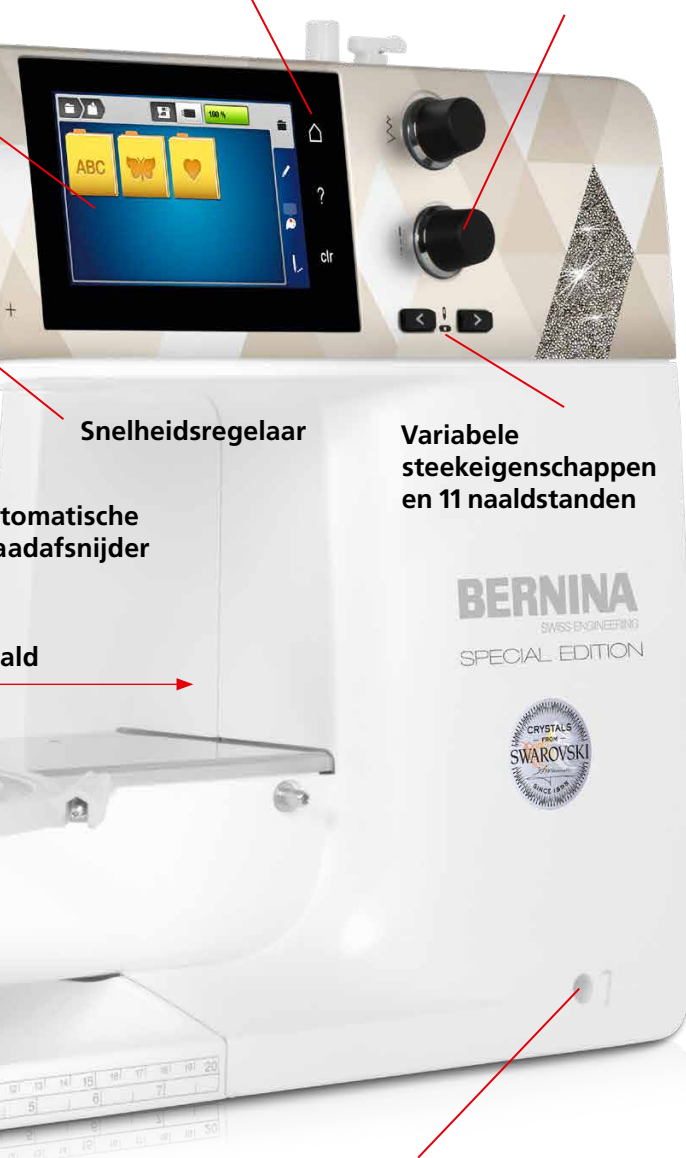

TIME TO SHINE

BERNINA zet zich al meer dan 125 jaar lang met passie in voor het ontwikkelen van naai-, borduur- en quiltmachines voor creatievelingen. Het hart van elk product dat we maken bestaat uit Zwitserse precisie. Onze producten worden exclusief van hoogwaardige materialen vervaardigd – en dat is iets wat BERNINA en Swarovski gemeen hebben. BERNINA – made to create.

Naaigids met naai- en borduurtutorials

Multifunctionele knoppen voor traploze instellingen

Snelheidsregelaar

Variabele steekeigenschappen en 11 naaldstanden

BERNINA Free-Hand-System (FHS)