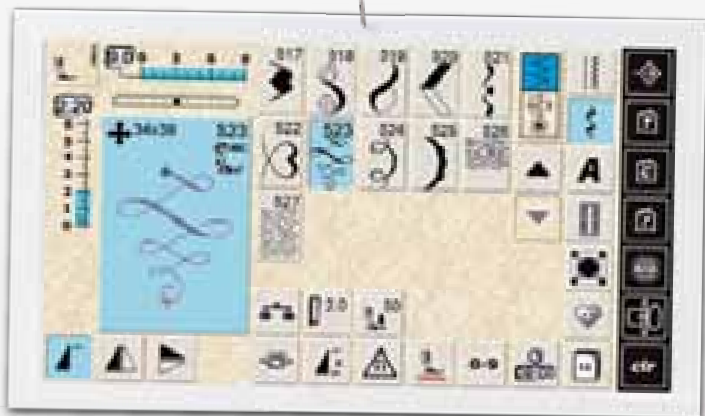

Centraal geplaatst kleuren-touch screen

Het 7-inch beeldscherm bij de B 830 en het 5-inch beeldscherm bij de B 820 QE tonen alle afbeeldingen en kleuren in een hoge resolutie. Dankzij de allernieuwste technologie kunt u, door het beeldscherm aan te raken, uit een veelvoud aan innovatieve functies en gepersonaliseerde instellingen kiezen. Enkele voorbeelden: