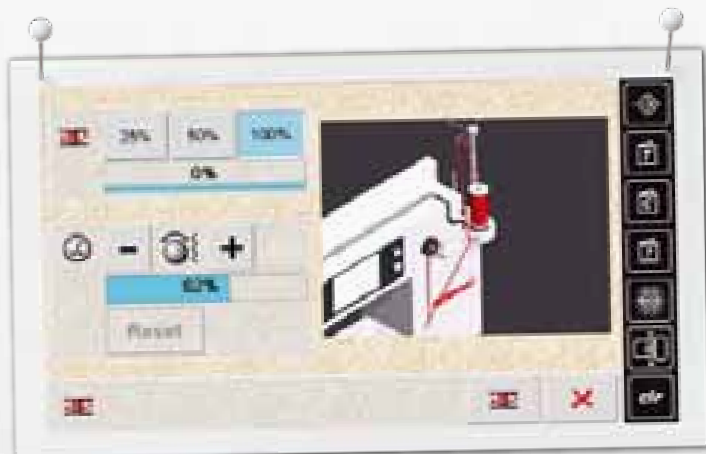

Centraal geplaatst kleuren-touch screen

Het 7-inch beeldscherm bij de B 830 en het 5-inch beeldscherm bij de B 820 QE tonen alle afbeeldingen en kleuren in een hoge resolutie. Dankzij de allernieuwste technologie kunt u, door het beeldscherm aan te raken, uit een veelvoud aan innovatieve functies en gepersonaliseerde instellingen kiezen. Enkele voorbeelden:

Eenvoudige bediening en steekkeuze

Via het touch screen heeft u toegang tot alle steken, steekmotieven, alfabetten en borduurmotieven (B 830). In totaal meer dan 1.160 (B 830) en meer dan 770 (B 820 QE) fantasievolle steken kunnen voor elke toepassing gemakkelijk worden gekozen.

Basishoek bij tapering

Met de tapering-functie kunt u steekmotieven aan het begin en einde in vier basishoeken spits laten toelopen – heel gemakkelijk en direct op het touch screen.

Animaties op het beeldscherm

Inrijgen, opspoolen of het dubbeltransport activeren: 15 animaties op het beeldscherm geven snel en eenvoudig uitleg wat u precies moet doen.

Borduurmodule met extra groot borduuroppervlak