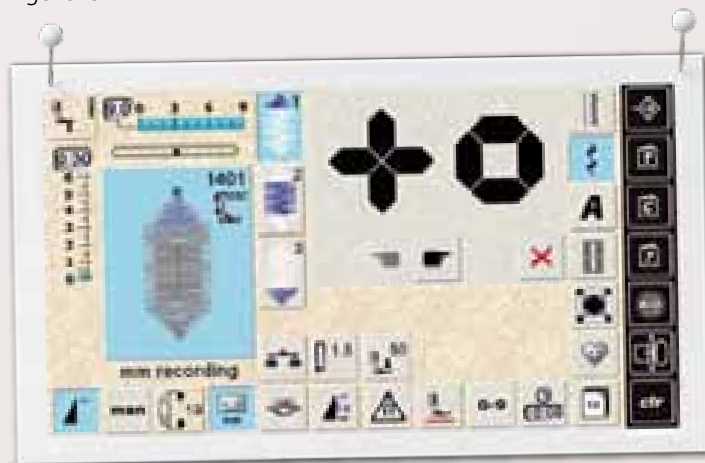

Eenvoudige bediening en steekkeuze

Via het touch screen heeft u toegang tot alle steken, steekmotieven, alfabetten en borduurmotieven (B 830). In totaal meer dan 1.160 (B 830) en meer dan 770 (B 820 QE) fantasievolle steken kunnen voor elke toepassing gemakkelijk worden gekozen.

Basishoek bij tapering

Met de tapering-functie kunt u steekmotieven aan het begin en einde in vier basishoeken spits laten toelopen – heel gemakkelijk en direct op het touch screen.

Animaties op het beeldscherm

Inrijgen, opspoolen of het dubbeltransport activeren: 15 animaties op het beeldscherm geven snel en eenvoudig uitleg wat u precies moet doen.