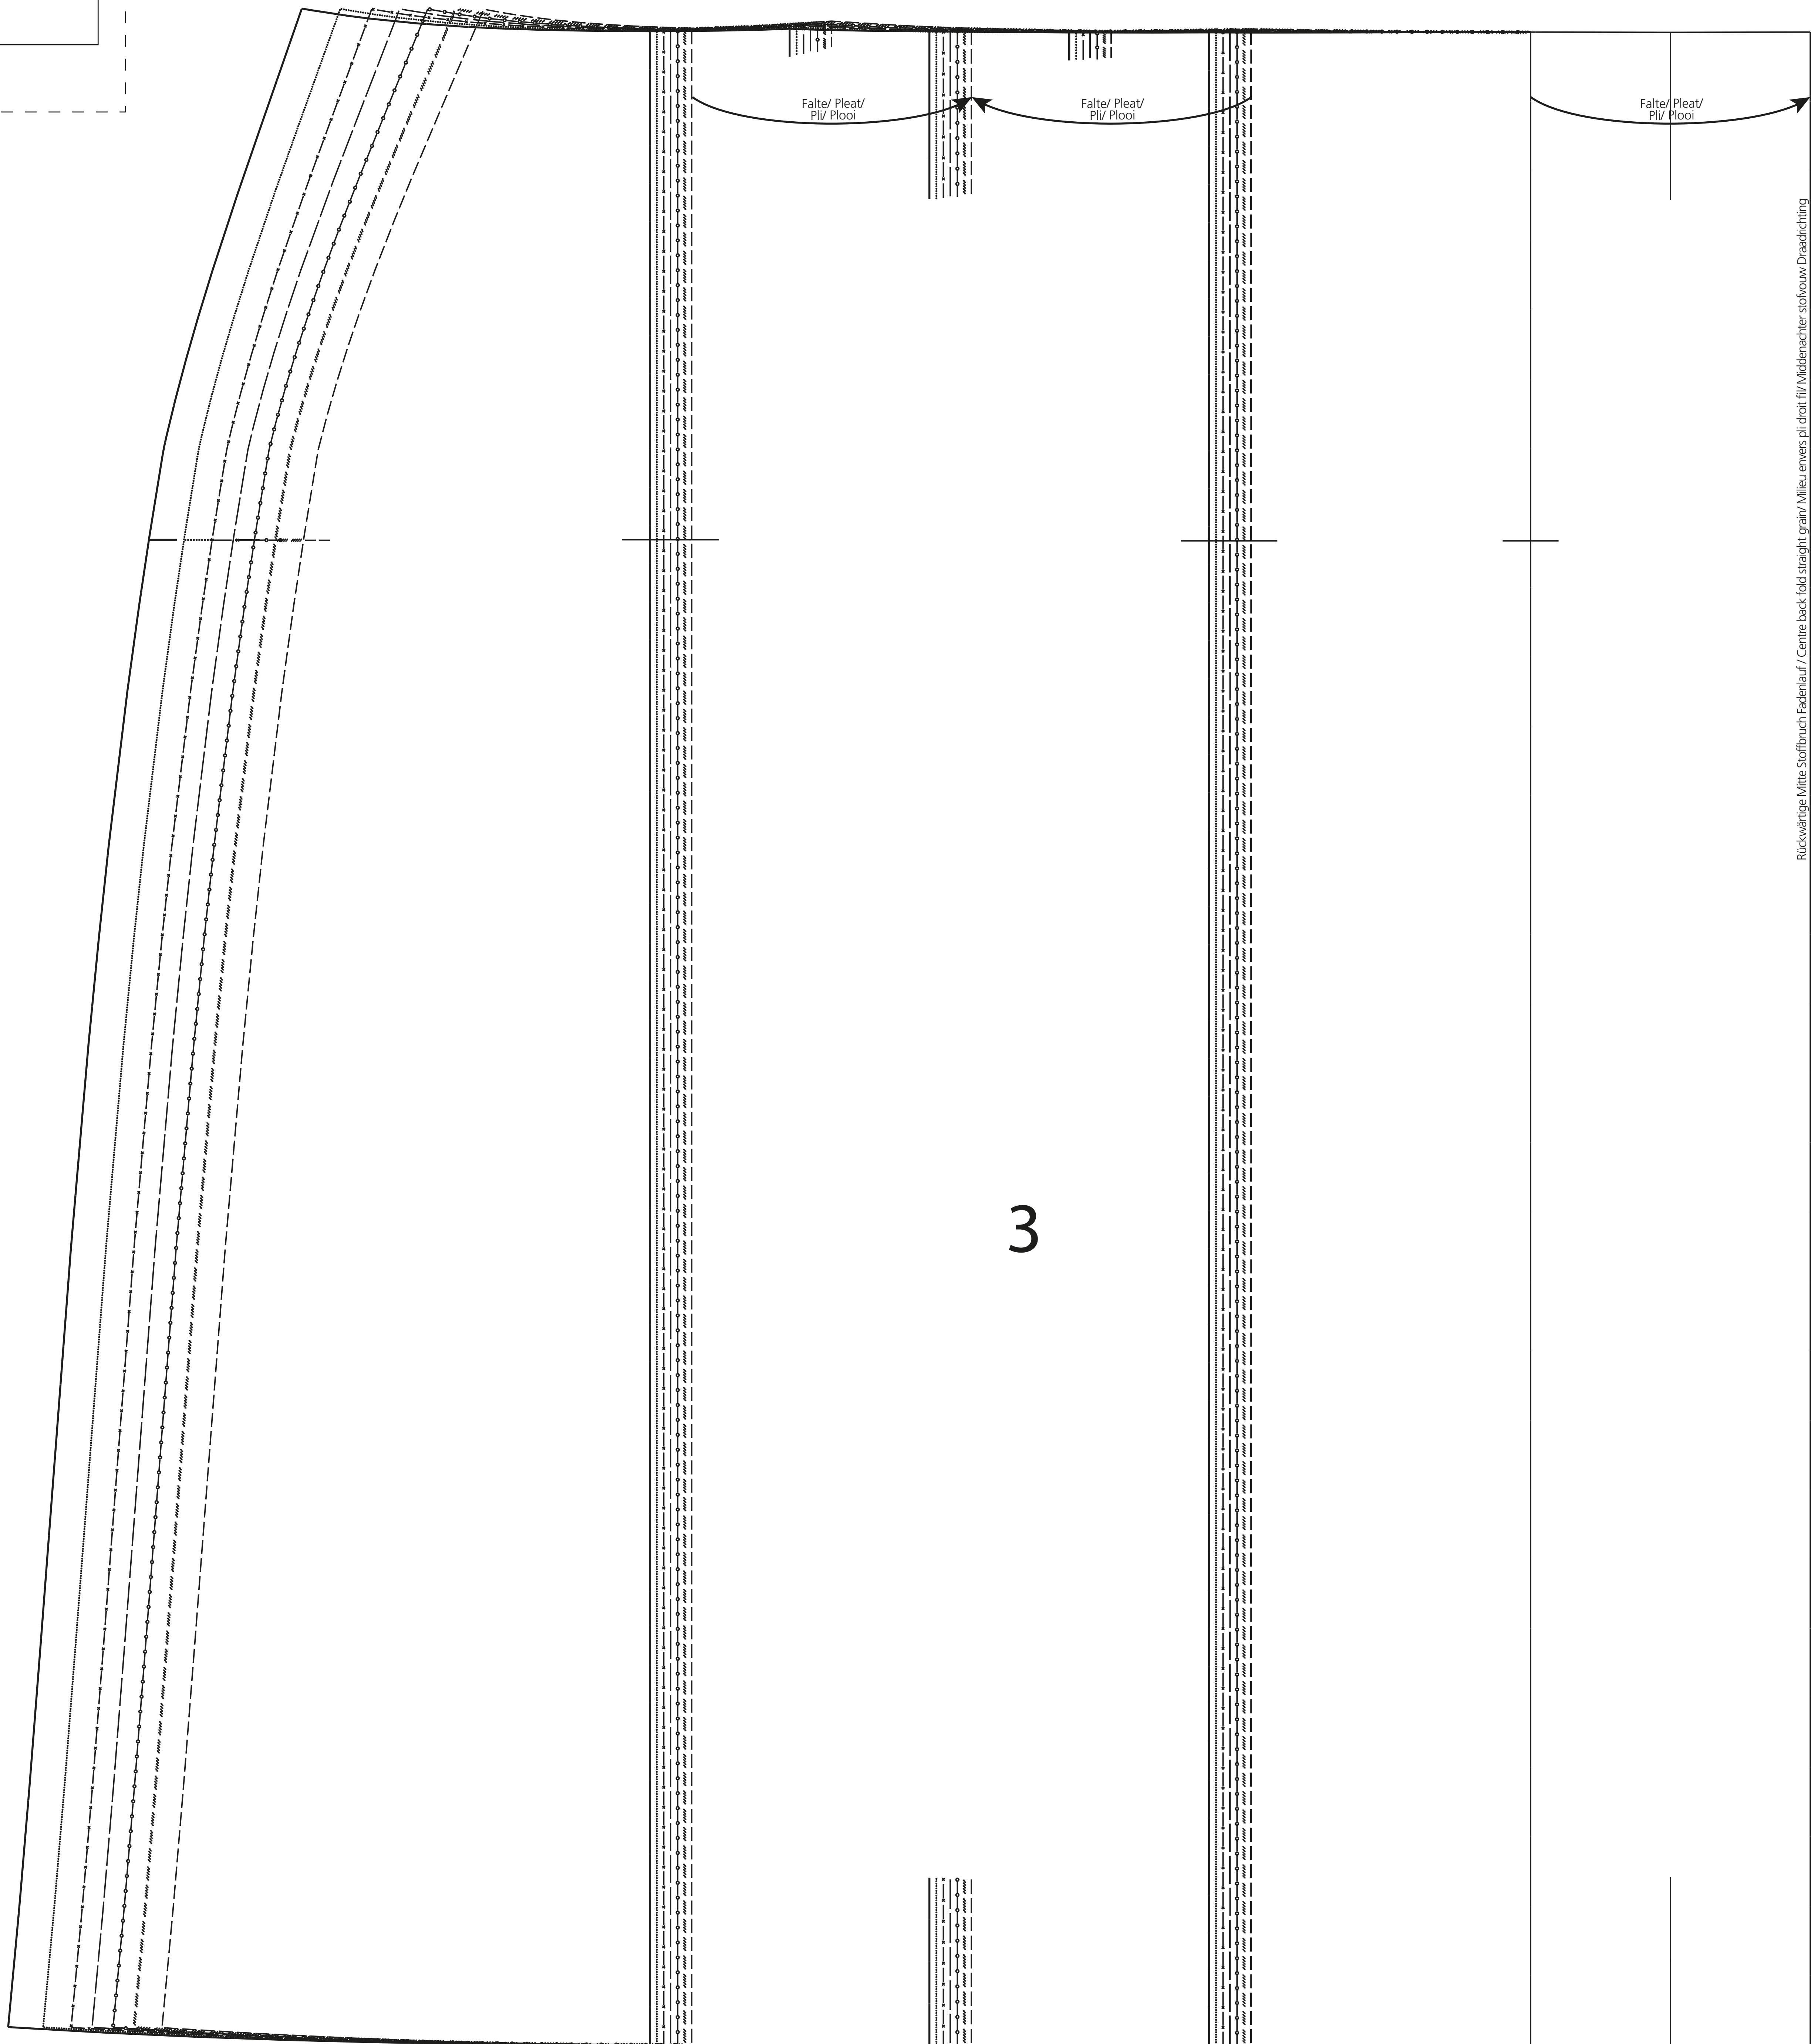

10 x 10 cm
4 x 4 Inch