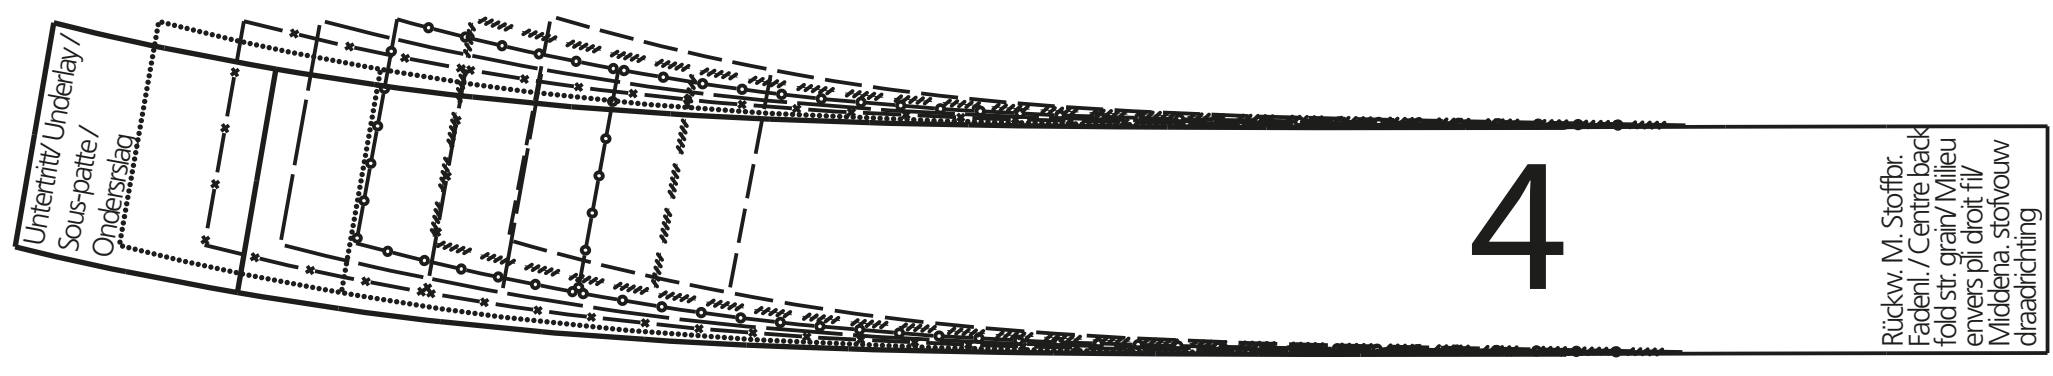

10 x 10 cm
4 x 4 Inch