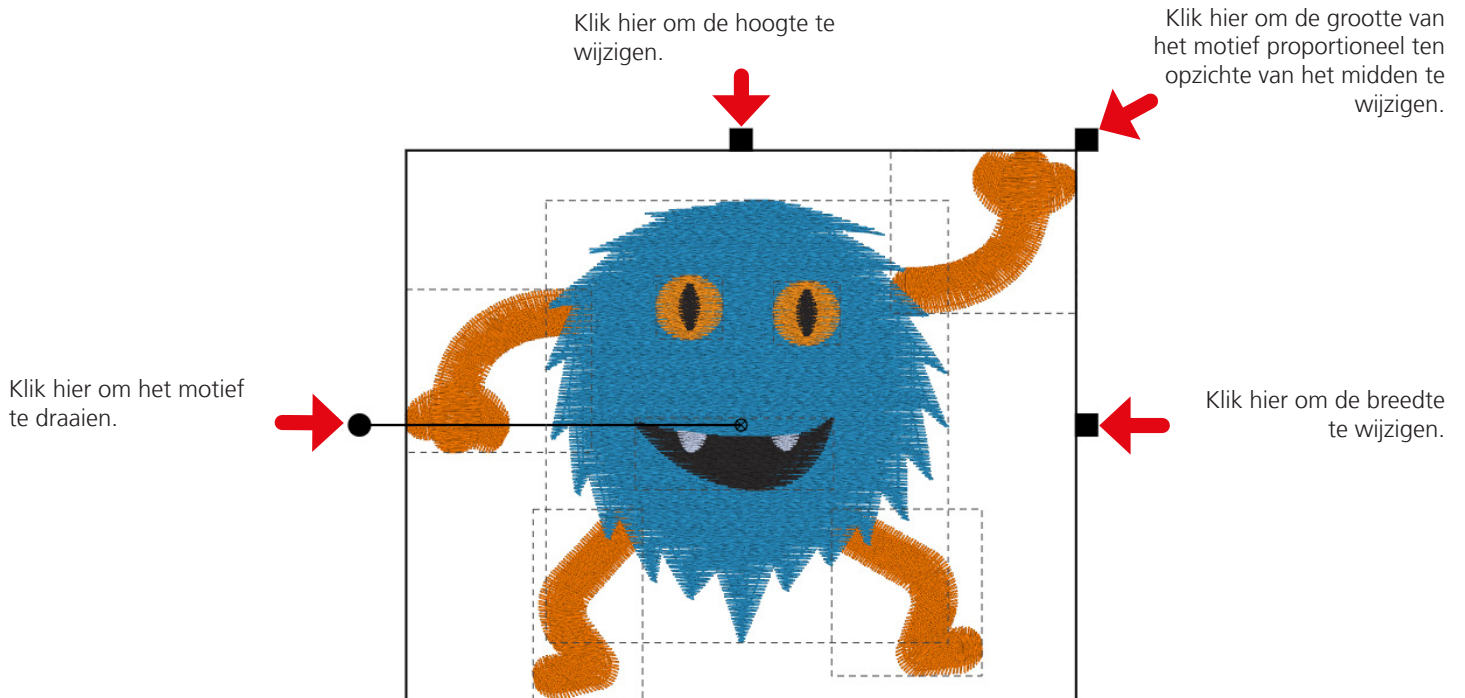

Begrenzingskader

In het begrenzingskader kunt u het geselecteerde design op het beeldscherm draaien of de grootte ervan wijzigen. Wijzig de grootte niet meer of minder dan circa +/- 20%. Anders ziet u een foutmelding dat de limiet van 20% is overschreden.

Dit betreft echter alleen beletteringen in combinatie met een design. Bij beletteringen zonder design wordt geen melding weergegeven.