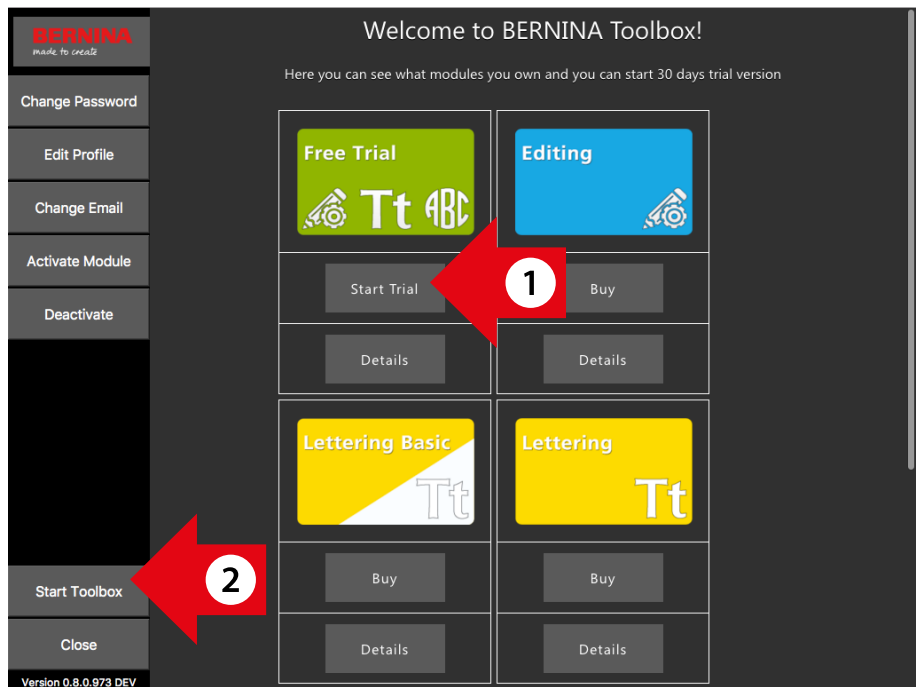

Testversie selecteren en module activeren

1. Als u met de testversie wilt werken, klikt u op 'Start Trial'.

2. Als u Toolbox wilt starten, klikt u op 'Start Toolbox'.

Wanneer u de licentiecode van Toolbox hebt ontvangen, gaat u naar het hoofdstuk 'Toolbox-module activeren'.