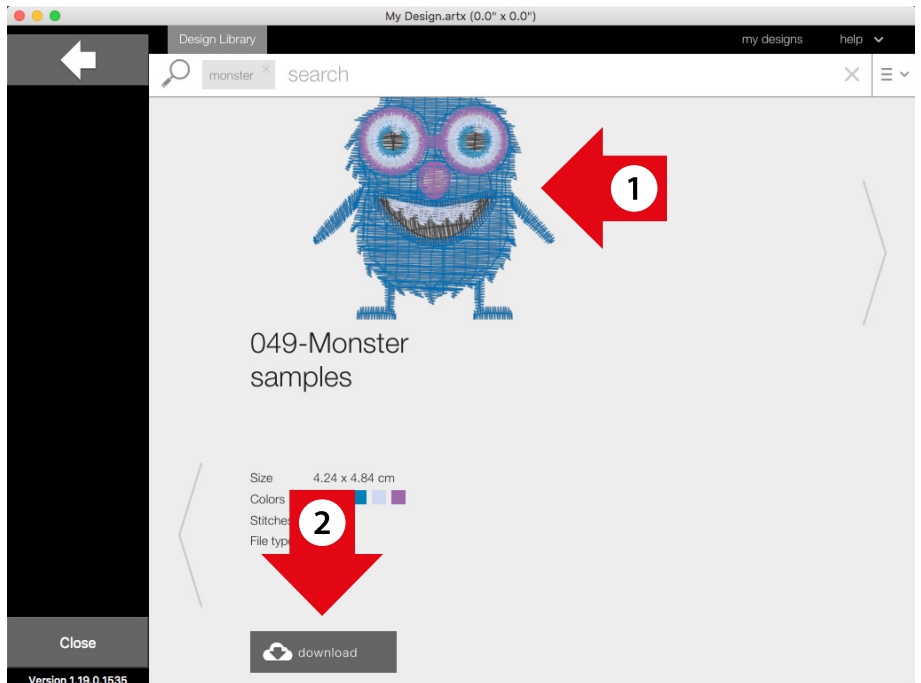

5. Klik op het gewenste design om het te selecteren.
6. Klik op 'download'.