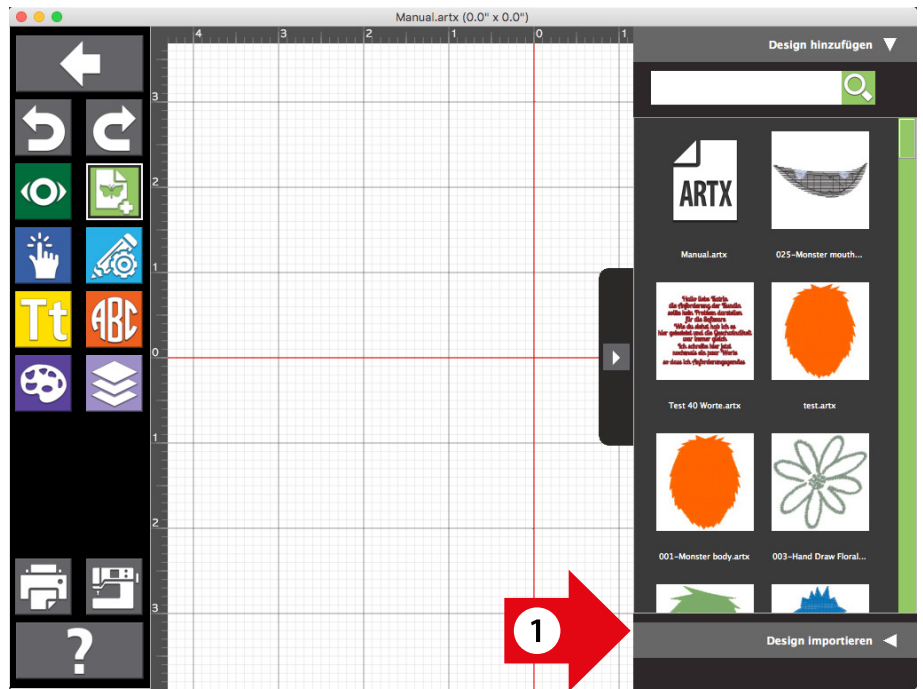

Opmerking: Als u meerdere zoektermen invoert, worden alleen designs weergegeven die aan alle zoektermen voldoen.

3. Klik op het gewenste design om het te selecteren.
4. Klik op 'download'.
5. Als het design al bestaat, kunt u het overschrijven of met een andere naam opslaan.

Opmerking: Met de pijl linksboven gaat u terug naar Toolbox.

Een design uit BERNINA Cloud toevoegen (in de software)

1. Klik op 'Add Design'.

2. Selecteer 'Design importeren'.

3. Klik op 'BERNINA Cloud Download'.

4. Blader naar het design van uw voorkeur.
 - a. Selecteer de gewenste categorie of
 - b. Voer een zoekterm in om naar het design te zoeken.

Opmerking: Als u meerdere zoektermen invoert, worden alleen designs weergegeven die aan alle zoektermen voldoen.