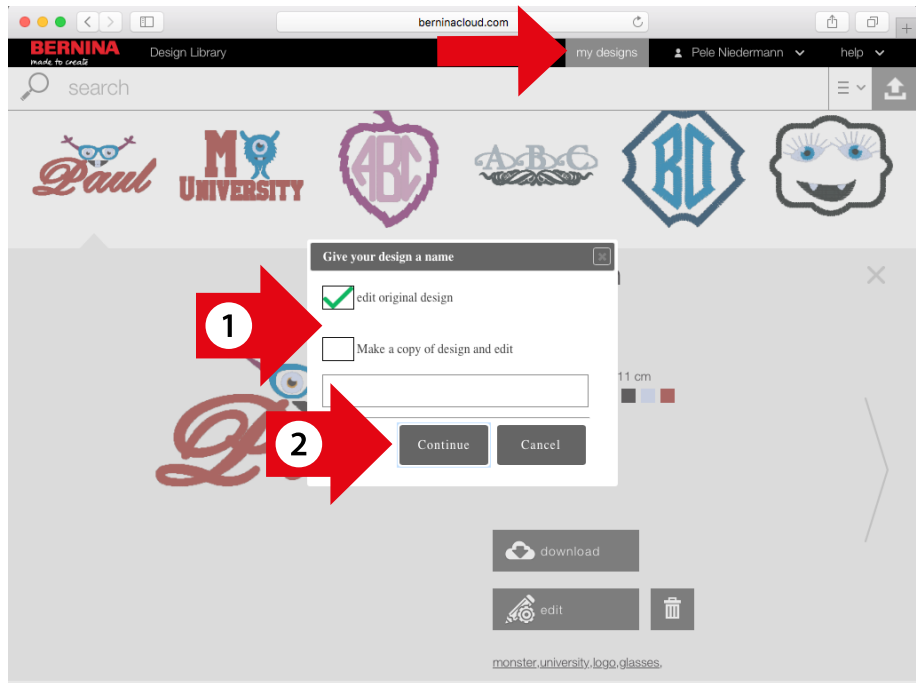

3. Als u een design bij 'my designs' selecteert, zijn er twee mogelijkheden:
2. Selecteer 'edit original design' om het bestaande design te bewerken of
   - Selecteer 'Make a copy of design and edit' om het originele design te behouden en de kopie ervan te bewerken. In dat geval moet u een nieuwe naam voor het bewerkte design opgeven.
4. Klik op 'Continue'.