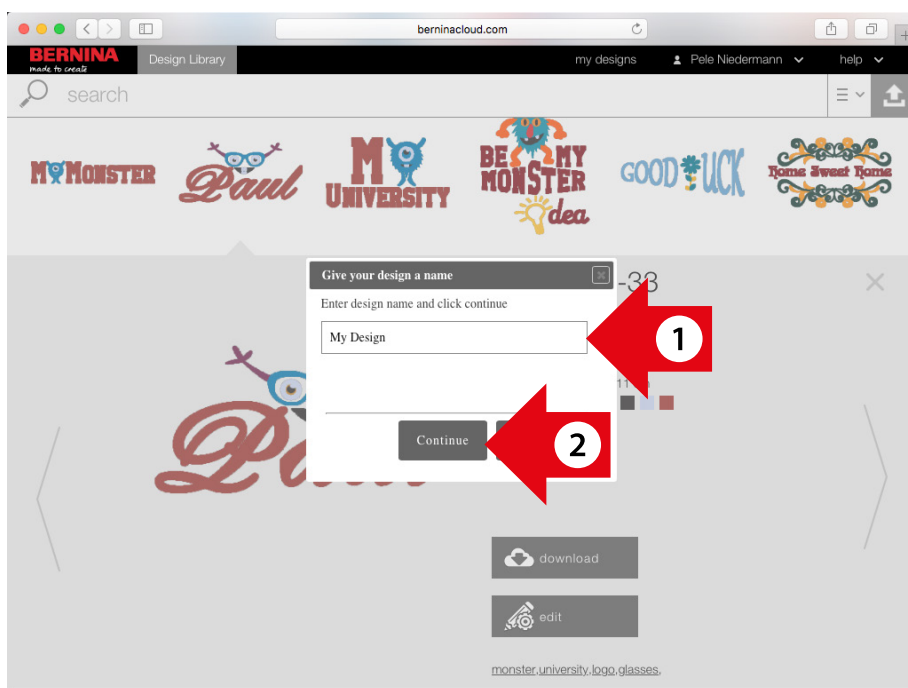

2. Als u een design van BERNINA Cloud selecteert, voert u een naam voor het design in en klikt u op 'Continue'.