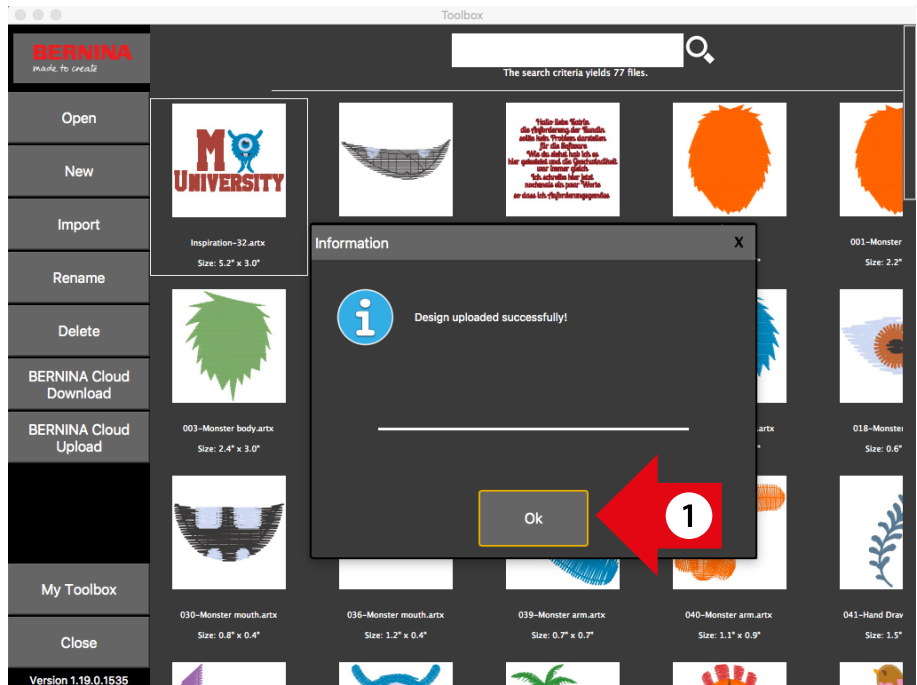

4. Blader naar het design van uw voorkeur.
 - a. Selecteer de gewenste categorie of
 - b. Voer een zoekterm in om naar het design te zoeken.

Opmerking: Als u meerdere zoektermen invoert, worden alleen designs weergegeven die aan alle zoektermen voldoen.

5. Klik op het gewenste design om het te selecteren.
6. Klik op 'download'.

Designs naar BERNINA Cloud uploaden

1. Selecteer het design dat u wilt uploaden.
2. Klik op 'BERNINA Cloud Upload'.

3. Als het design al bestaat, klikt u op 'Overwrite original file' om het bestaande design te overschrijven. U kunt het design ook met een andere naam opslaan.

4. Klik op 'OK' zodra het design is geüpload.

Toegang tot Toolbox-designs in BERNINA Cloud

1. Open een browser op de computer, tablet of smartphone en voer de URL www.berninacloud.com in.
 - a. Wij raden u aan Google Chrome voor Windows/Android en Safari voor MAC OS X/IOS te gebruiken.