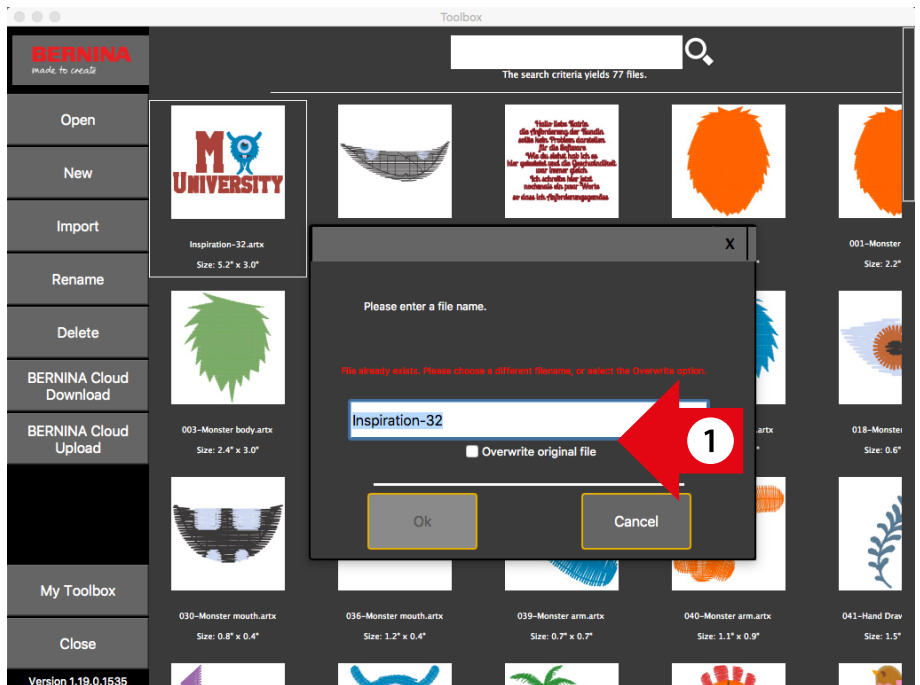

4. Blader naar het design van uw voorkeur.
 - a. Selecteer de gewenste categorie of
 - b. Voer een zoekterm in om naar het design te zoeken.

Opmerking: Als u meerdere zoektermen invoert, worden alleen designs weergegeven die aan alle zoektermen voldoen.

5. Klik op het gewenste design om het te selecteren.
6. Klik op 'download'.

Designs naar BERNINA Cloud uploaden

1. Selecteer het design dat u wilt uploaden.
2. Klik op 'BERNINA Cloud Upload'.

3. Als het design al bestaat, klikt u op 'Overwrite original file' om het bestaande design te overschrijven. U kunt het design ook met een andere naam opslaan.

4. Klik op 'OK' zodra het design is geüpload.

Toegang tot Toolbox-designs in BERNINA Cloud

1. Open een browser op de computer, tablet of smartphone en voer de URL www.berninacloud.com in.
 - a. Wij raden u aan Google Chrome voor Windows/Android en Safari voor MAC OS X/IOS te gebruiken.