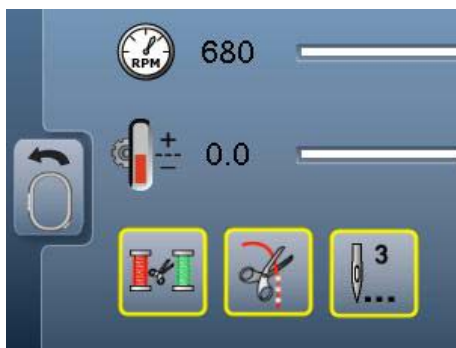

3.) Закрепление

После использования нитевдевателя, после автоматического обрезания нитки или поднятия лапки машина автоматически закрепляет нитку.