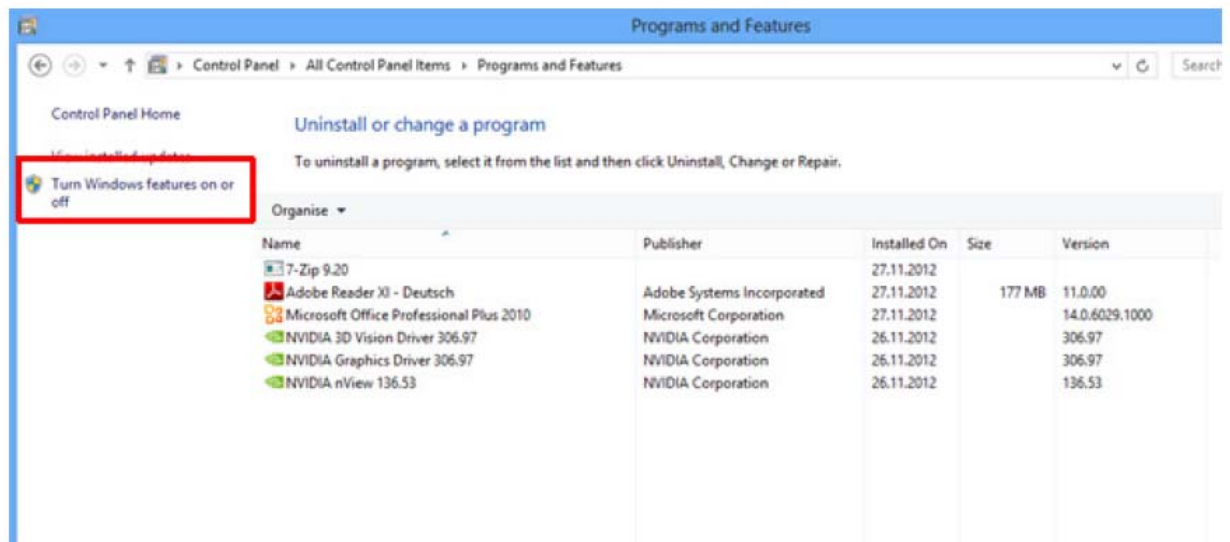

Запуск NET Framework 3.5 (2.0 и 3.0)

Необходимы права администратора и подключение к интернету

Откройте Панель управления

Выберите Programs and Features (Программы - Программы и компоненты).

Выберите пункт Turn Windows features on or off (Включение или отключение компонентов Windows).