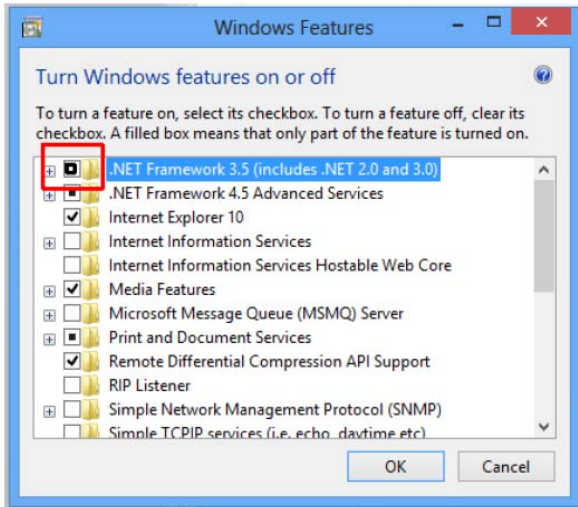

Запуск NET Framework 3.5 (2.0 и 3.0)

Необходимы права администратора и подключение к интернету

Откройте Панель управления

Выберите Programs and Features (Программы - Программы и компоненты).

Выберите пункт Turn Windows features on or off (Включение или отключение компонентов Windows).