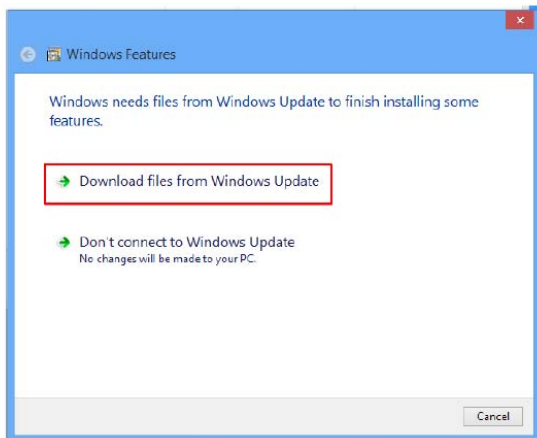

Выберите пункт Turn Windows features on or off (Включение или отключение компонентов Windows).

Загрузите файлы из Windows Update.

Нажмите "Ok".

Перезапустите ваш компьютер.