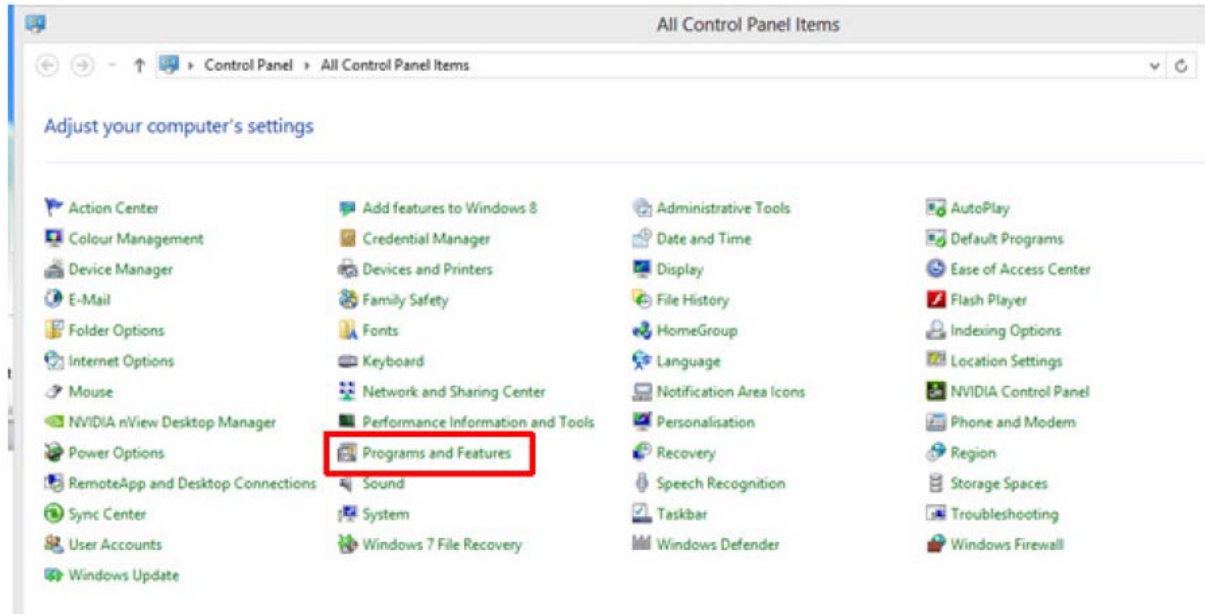

Запуск NET Framework 3.5 (2.0 и 3.0)

Необходимы права администратора и подключение к интернету

Откройте Панель управления

Выберите Programs and Features (Программы - Программы и компоненты).

Выберите пункт Turn Windows features on or off (Включение или отключение компонентов Windows).