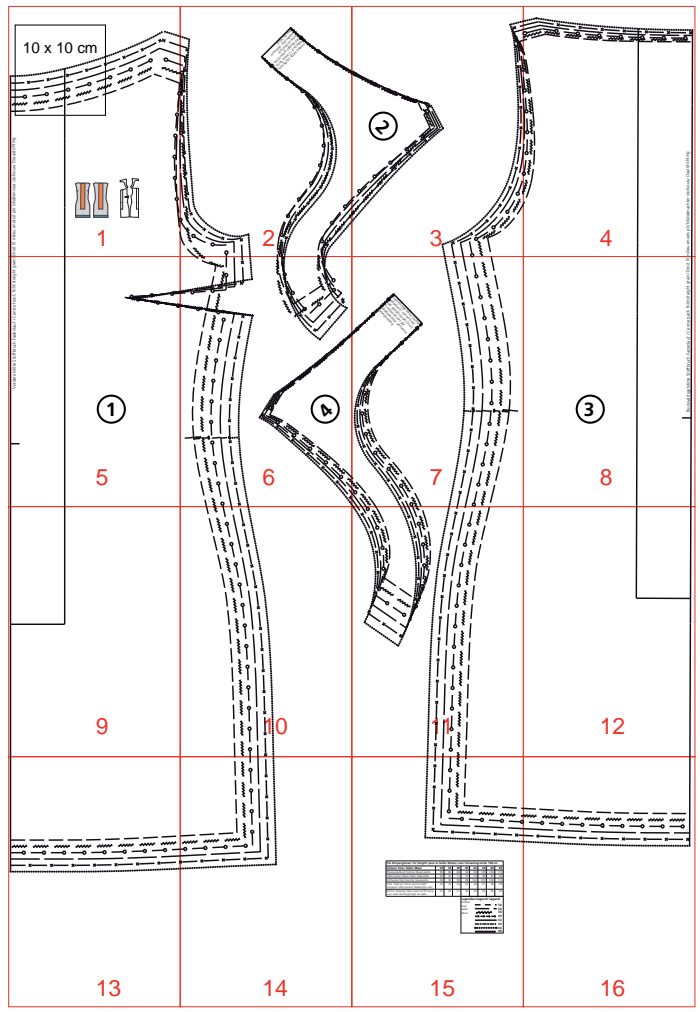

1

10 x 10 cm

at grain/ Droit fil milieu endroit pli/ Middenvoor stofvouw Draadrichting

Vordere Mitte Stoffbruch
Fadenlauf / Centre front
Fold straight grain/ Droit fil
Middelvoor stofvouw
Middevoor stofvouw
Diadrichting

Droit fil milieu envers pli/ Middenachter stofvouw Draadrichting

Vordere Mitte Stoffbruch Fadenlauf / Centre front, fold straight grain/

5

1

1

6

4

Rückwärtige Mitte Stoffbr.
Fadenlauf / Centre back
fil milieu envers pli / Droit
Middenachter stofvouw
Draadrichting

3

1

Für Körpergröße/ for height/ pour la taille/ Maten voor lichaamsgrootte 168 cm								
Größe/ Size/ Taille/ Maat	34	36	38	40	42	44	46	48
Oberweite/Bust/ Poitrine/ Bovenwijdte	80	84	88	92	96	100	104	110
Taillenweite/ Waist/ Taille/ Taillewijdte	64	67	71	75	79	83	87	94
Hüftweite/ Hip/ Hanche/ Heupwijdte	90	93	96	99	102	105	108	114
Vord. Taillengl./ Front waist length/ Longueur taille devant/ Taillelengte voor	42	43	44	45	46	47	48	49
Rückw. Taillengl./ Back waist lenth/ Longueur taille dos/ Ruglengte tot taille	41	41	41	42	42	42	42	43

Legendev/Legend/ Légend	
Größe/ Size/ Taille/ Maat	--- --- --- --- 34
	— — — — — 36
	~~~~ ~~~~ ~~~~ ~~~~ 38
	—○—○—○—○— 40
	— — — — — 42
	— * — * — * 44
	..... 46
	————— 48