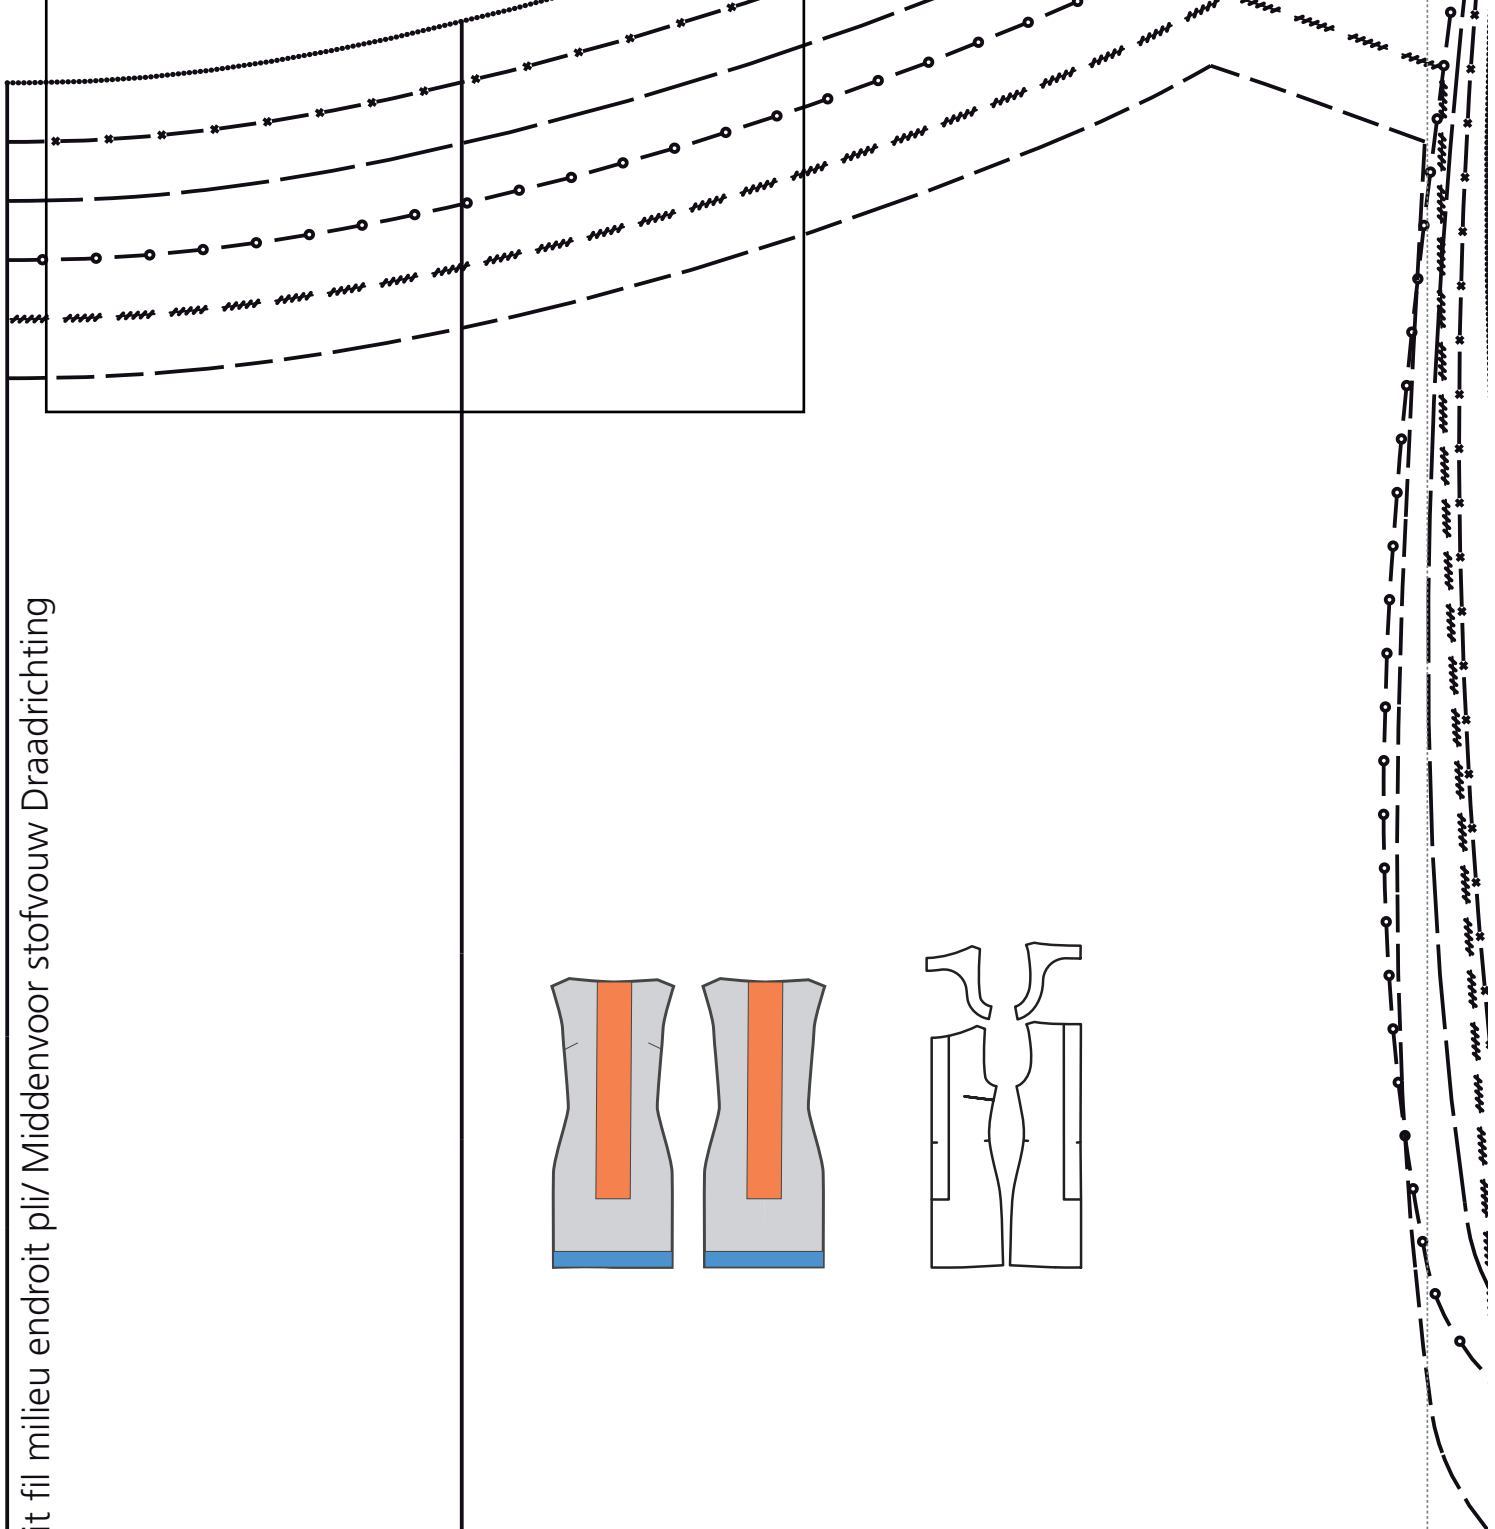

1

10 x 10 cm

at grain/ Droit fil milieu endroit pli/ Middenvoor stofvouw Draadrichting

Vordere Mitte Stoffbruch
Fadenlauf / Centre front
Fold straight grain/ Droit fil
Middelvoor stofvouw
Middevoor stofvouw
Diadrichting

Droit fil milieu envers pli/ Middenachter stofvouw Draadrichting

Vordere Mitte Stoffbruch Fadenlauf / Centre front, fold straight grain/

5

1

1

6

4

Rückwärtige Mitte Stoffbr.
Fadenlauf / Centre back
fil milieu envers pli / Droit
Middenachter stofvouw
Draadrichting

3

1

Für Körpergröße/ for height/ pour la taille/ Maten voor lichaamsgrootte 168 cm								
Größe/ Size/ Taille/ Maat	34	36	38	40	42	44	46	48
Oberweite/Bust/ Poitrine/ Bovenwijdte	80	84	88	92	96	100	104	110
Taillenweite/ Waist/ Taille/ Taillewijdte	64	67	71	75	79	83	87	94
Hüftweite/ Hip/ Hanche/ Heupwijdte	90	93	96	99	102	105	108	114
Vord. Taillengl./ Front waist length/ Longueur taille devant/ Taillelengte voor	42	43	44	45	46	47	48	49
Rückw. Taillengl./ Back waist lenth/ Longueur taille dos/ Ruglengte tot taille	41	41	41	42	42	42	42	43

Legendev/Legend/ Légend	
Größe/ Size/ Taille/ Maat	--- --- --- --- 34
	— — — — — 36
	~~~~ ~~~~ ~~~~ ~~~~ 38
	—○—○—○—○— 40
	— — — — — 42
	— * — * — * 44
	..... 46
	————— 48