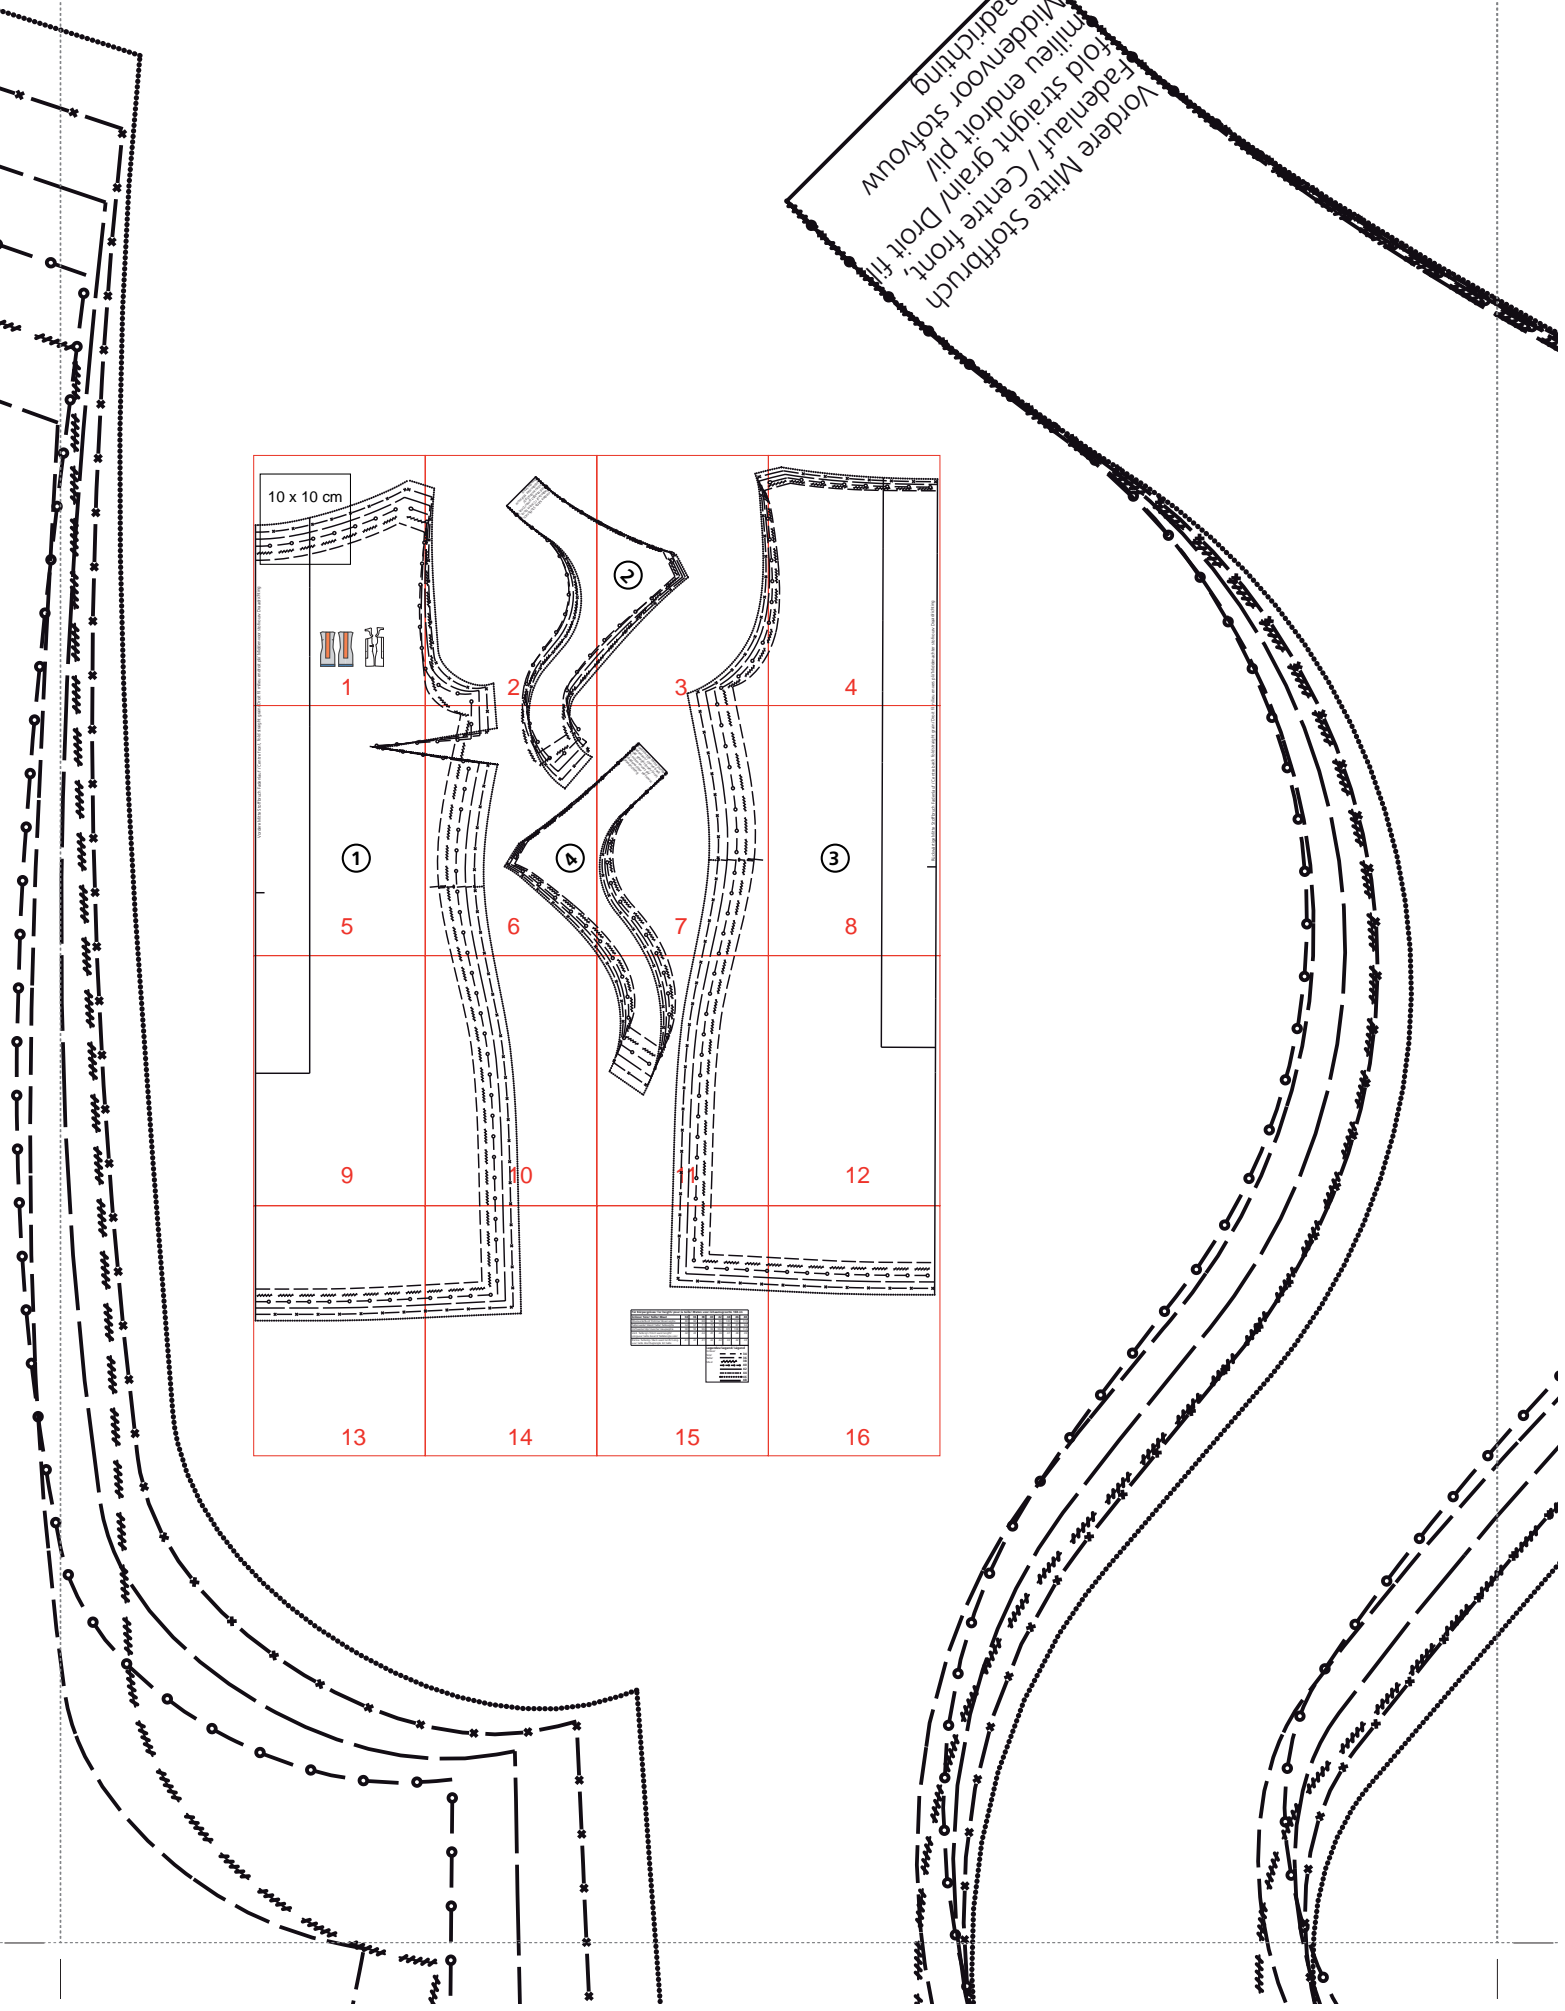

1

10 x 10 cm

at grain/ Droit fil milieu endroit pli/ Middenvoor stofvouw Draadrichting

Vordere Mitte Stoffbruch
Fadenlauf / Centre front
Fold straight grain/ Droit fil
Middelvoor stofvouw
Middevoor stofvouw
Diadrichting

Droit fil milieu envers pli/ Middenachter stofvouw Draadrichting

Vordere Mitte Stoffbruch Fadenlauf / Centre front, fold straight grain/

5

1

1

6

4

Rückwärtige Mitte Stoffbr.
Fadenlauf / Centre back
fil milieu envers pli / Droit
Middenachter stofvouw
Draadrichting

3

1

Für Körpergröße/ for height/ pour la taille/ Maten voor lichaamsgrootte 168 cm								
Größe/ Size/ Taille/ Maat	34	36	38	40	42	44	46	48
Oberweite/Bust/ Poitrine/ Bovenwijdte	80	84	88	92	96	100	104	110
Taillenweite/ Waist/ Taille/ Taillewijdte	64	67	71	75	79	83	87	94
Hüftweite/ Hip/ Hanche/ Heupwijdte	90	93	96	99	102	105	108	114
Vord. Taillengl./ Front waist length/ Longueur taille devant/ Taillelengte voor	42	43	44	45	46	47	48	49
Rückw. Taillengl./ Back waist lenth/ Longueur taille dos/ Ruglengte tot taille	41	41	41	42	42	42	42	43

Legendev/Legend/ Légend	
Größe/ Size/ Taille/ Maat	--- --- --- --- 34
	— — — — — 36
	~~~~ ~~~~ ~~~~ ~~~~ 38
	—○—○—○—○— 40
	— — — — — 42
	— * — * — * 44
	..... 46
	————— 48