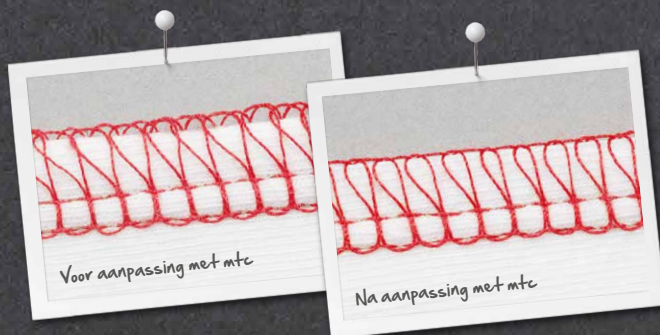

Technische kenmerken	1300 MDC
Differentieeltransport en steeklengte eenvoudig in te stellen met rechterhand	x
Differentieeltransport en steeklengte instelbaar tijdens het naaien	x
Overlocknaadbreedte	3 – 9 mm
Naaivoetlift met naaivoetpunt-opheffing	x
2-traps naaivoetlift	6 + 2 mm
Rolzoomhendel in steekplaat geïntegreerd	x
Max. naaisnelheid, steken per minuut	1300

Standaard- & optionele accessoires	1300 MDC
Gecombineerde overlock-/kettingsteeknaaivoet met geleider	x
Multifunctionele naaivoet met geleider	opt.
Blindzoomvoet	x
Elastiekvoet	x
Rimpelvoet	opt.
Compensatievoet voor cover- en kettingsteken	x
Afvalbakje voor stofresten	x
Bovengrijperafdekking	x
Gereedschap en accessoires in een aparte box	tasje

Met de BERNINA 1300 MDC is creatief naaien eenvoudiger dan ooit! Laat u door het grote steekassortiment van deze overlocker inspireren. De coversteek biedt bovendien toegang tot nieuwe creatieve dimensies. Geniet van de talrijke comfortabele functies, waarmee u nog meer creatief plezier zult beleven – aangevoerd door de nieuwe, gepatenteerde mtc-draadcontrole voor een perfecte naad, en dat maar met één enkele handgreep.